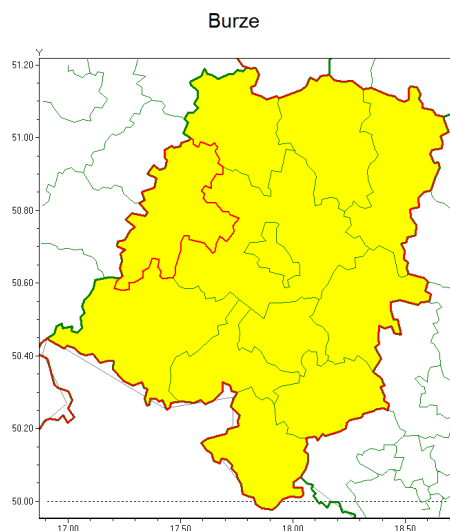

### Zasięg ostrzeżenia w województwie

### Ostrzeżenie meteorologiczne Nr 39

<b>Nazwa biura</b>	IMGW-PIB Centralne Biuro Prognoz Meteorologicznych - Wydział we Wrocławiu
<b>Zjawisko/stopień zagrożenia</b>	Burze/ 1
<b>Obszar</b>	województwo opolskie <b>powiat brzeski</b>
<b>Ważność</b>	od godz. 11:00 dnia 19.05.2021 do godz. 21:00 dnia 19.05.2021
<b>Przebieg</b>	Prognozowane są lokalne burze, którym będzie towarzyszyć opady deszczu do 25 mm, oraz porywy wiatru do 70 km/h. Możliwy grad.
<b>Prawdopodobieństwo wystąpienia zjawiska(%)</b>	70%
<b>Uwagi</b>	Brak.
<b>Dyrektor synoptyk IMGW-PIB</b>	Edyta Socha
<b>Godzina i data wydania</b>	godz. 10:16 dnia 19.05.2021
<b>SMS</b>	IMGW-PIB OSTRZEŻA: BURZE/1 opolskie/brzeski od 11:00/19.05 do 21:00/19.05.2021 deszcz 25 mm, porywy 70 km/h, możliwy grad.